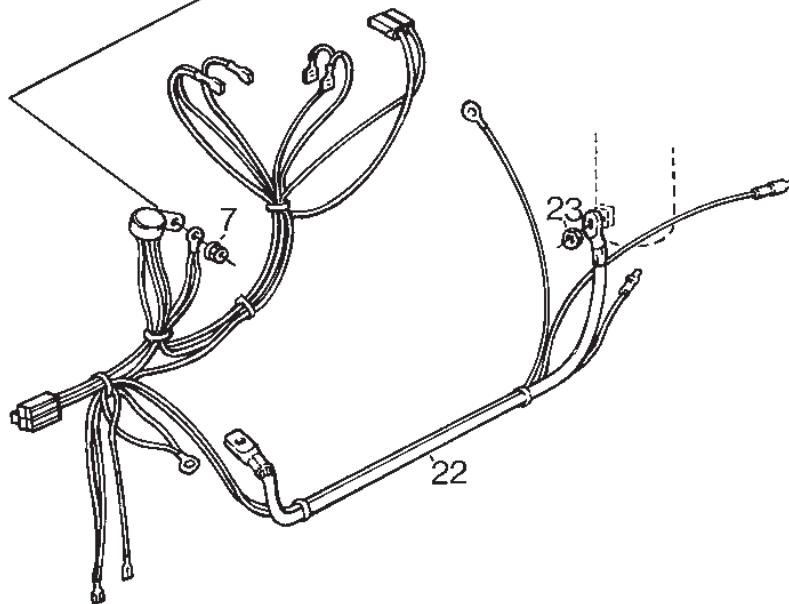

Utgåva Issue 44 - 2014		Kraftuttagsbroms (End. Vissa Modeller)		Pto-Brake (Certain Models Only)	
Pos. Fig.	Antal Quantity	Art nr Part No	Benämning	Description	Anmärkning Notes
1	1	1134-1396-02	Spak	Lever	
2	1	1134-3156-01	Brytare	Switch	
3	1	1134-3551-01	Brytarfäste	Attachment	
4	1	9959-0616-16	Skruv	Screw	16 mm
5	1	9959-0620-16	Skruv	Screw	20 mm
6	2	9739-0631-22	Mutter	Nut	
7	1	9747-0631-02	Mutter | Låsmutter	Nut	
12	1	1134-3443-01	Fjäder	Brake Spring	
13	1	9997-0860-16	Skruv	Screw	
14	1	9699-0056-02	Bricka	Washer	
15	1	1134-3512-01	Bromsarm	Brake Lever	
16	1	1134-3510-01	Distans	Spacer	
17	1	9739-0831-22	Mutter	Nut	
22	1	1134-3622-01	Kablage Villa Oversea	Harness	
23	1	9795-3531-02	Mutter	Nut