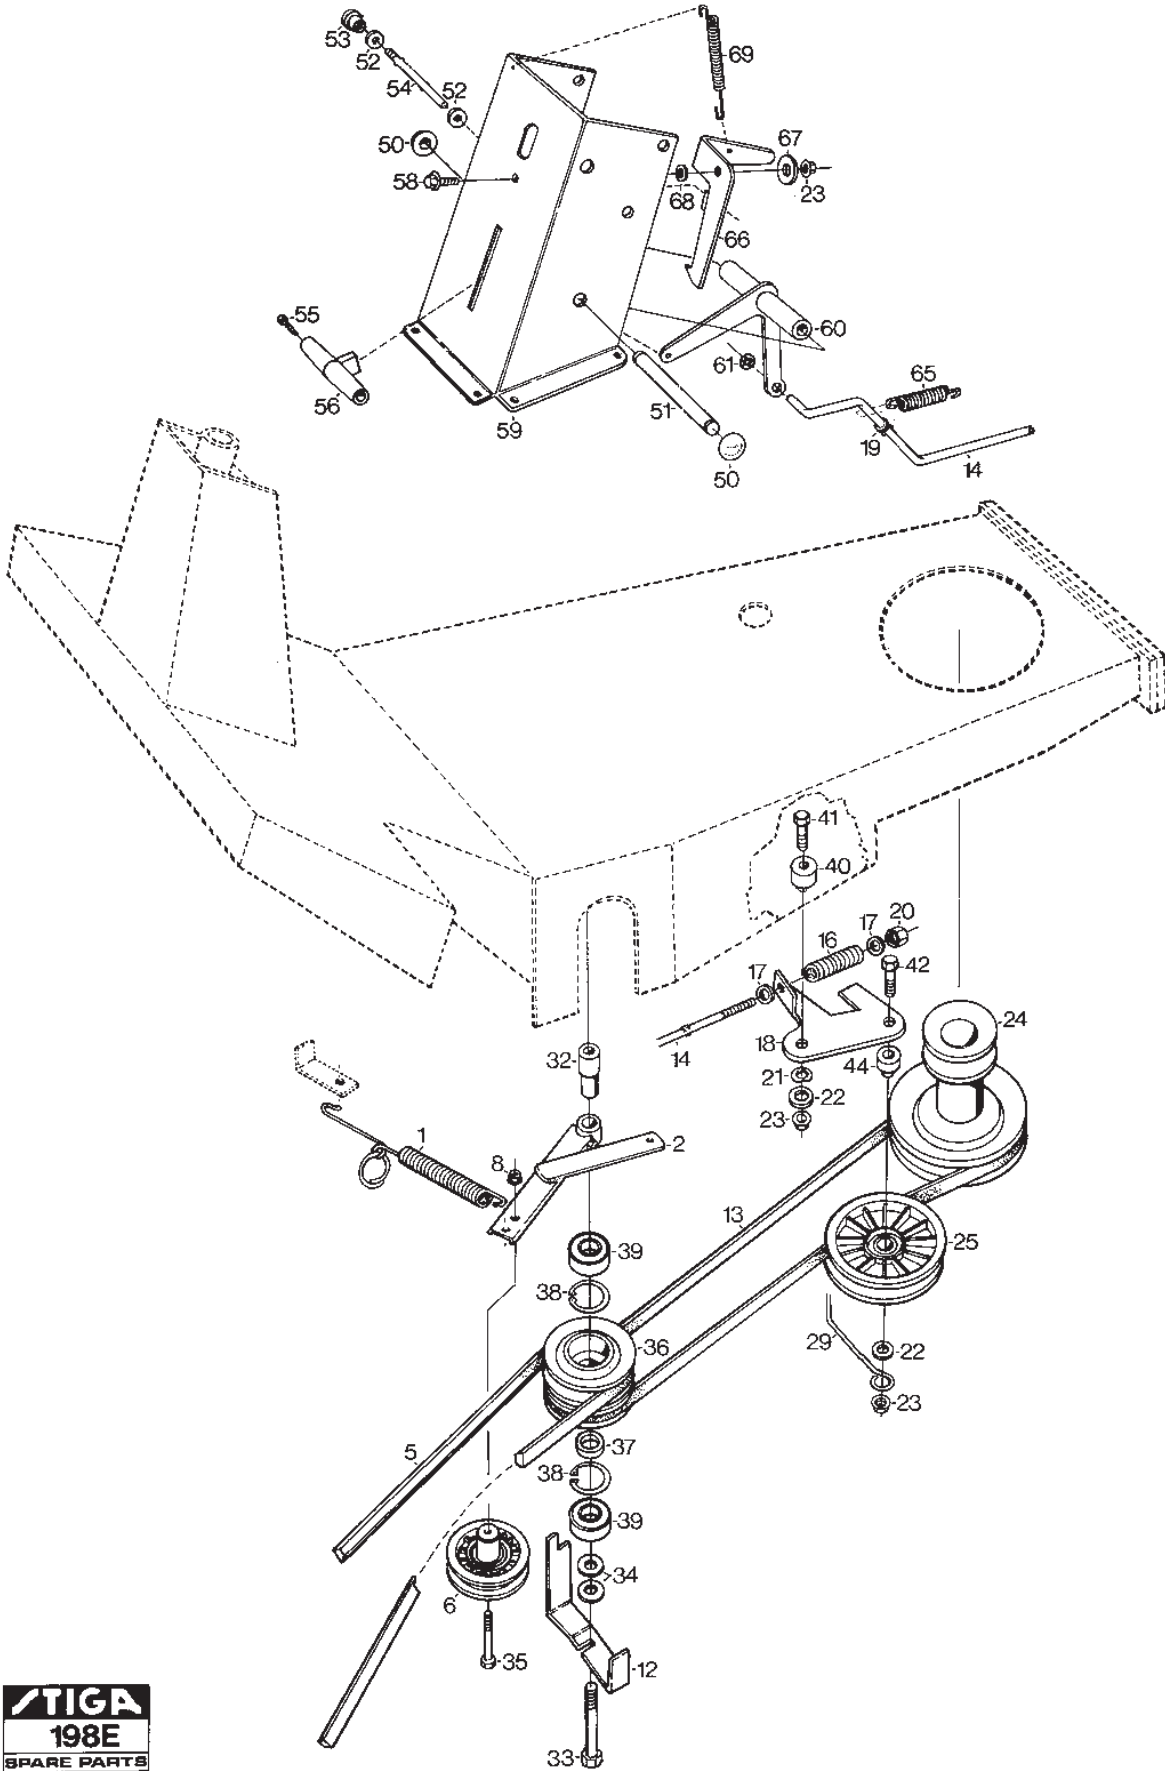

Utgåva Issue 44 - 2014		Power Take-Off			
Pos. Fig.	Antal Quantity	Art nr Part No	Benämning	Description	Anmärkning Notes
1	1	1134-1322-01	Fjäder	Tensioning Wheel Spring	
2	1	1134-1866-01	Spännarm Smst Servicedet	Tensioning Arm Compl	
5	1	1134-9031-01	Kilrem	V-Belt	=9585-0072-00
6	1	1134-3043-01	Spännrulle	Tension Roller	
8	1	9739-1031-22	Mutter	Nut	
12	1	1134-1569-01	Remstyrning	Belt Guide	
13	1	1134-9010-01	Kilrem	V-Belt	=9585-0053-00
14	1	1134-1935-01	Länkstång	Link Rod	
16	1	1134-1023-00	Fjäder	Brake Spring	
17	2	9699-0028-02	Bricka	Washer	
18	1	1134-1438-02	Spännarm	Tensioning Arm	
19	1	9699-0090-02	Bricka	Washer	
20	1	9747-0831-02	Mutter | Låsmutter	Nut	
21	1	9696-0013-01	Bricka	Washer	
22	2	9699-0062-02	Bricka	Washer	
23	3	9739-0831-22	Mutter	Nut	
24	1	9997-1450-16	Skruv	Screw	Tillbehör/accessory
24	1	1134-1633-01	Motorremskiva	Engine Belt Pulley	
25	1	1134-3053-01	Spännrulle	Tension Roller	
29	1	1134-1647-01	Remhållare	Belt Stirrup	
32	1	1134-1839-01	Mellanaxel	Shaft	
33	1	9997-1080-12	Skruv	Screw	
34	2	9699-0035-02	Bricka	Washer	
35	1	9997-1050-16	Skruv	Screw	
36	1	1134-1486-01	Dubbelremskiva Kpl Villa	Double V-Belt Pulley	
37	1	1134-0051-07	Distans	Spacer	
38	2	9651-0040-04	Spårring Sgh 40	Circlip	
39	2	9549-0019-00	Kullager	Ball Bearing	
40	1	1134-1838-01	Spännarmsfäste	Tension Arm Bracket	
41	1	9997-0855-12	Skruv	Screw	
42	1	9997-0845-12	Skruv	Screw	
44	1	1134-1888-01	Distans	Spacer	
50	2	9672-0004-02	Starlock	Starlock	
51	1	1134-0022-00	Reglagestång	Control Rod	
52	2	9699-0025-02	Bricka	Washer	
53	1	1134-0583-00	Knopp	Knob	
54	1	1134-1972-01	Urkopplingsspak	Disengaging Lever	
55	1	9847-8016-16	Skruv	Screw	
56	1	1134-0153-00	T-Handtag	Handle Gear Shifter	
58	1	9959-0820-16	Skruv	Screw	
59	1	1134-3252-02	Sitskonsol-gul	Seat Bracket-Yellow	
60	1	1134-1396-02	Spak	Lever	Art.nr. 2842
60	1	1134-0027-01	Reglagespak	Control Lever	
61	1	9675-0011-00	Låsbricka	Starlock	
65	1	1131-1506-00	Fjäder	Spring	
66	1	1134-2453-01	Låshake	Locking Pawl	
67	1	1134-0143-00	Bricka	Washer	
68	1	9695-0002-00	Bricka	Washer	
69	1	1131-1497-01	Fjäder	Brake Spring