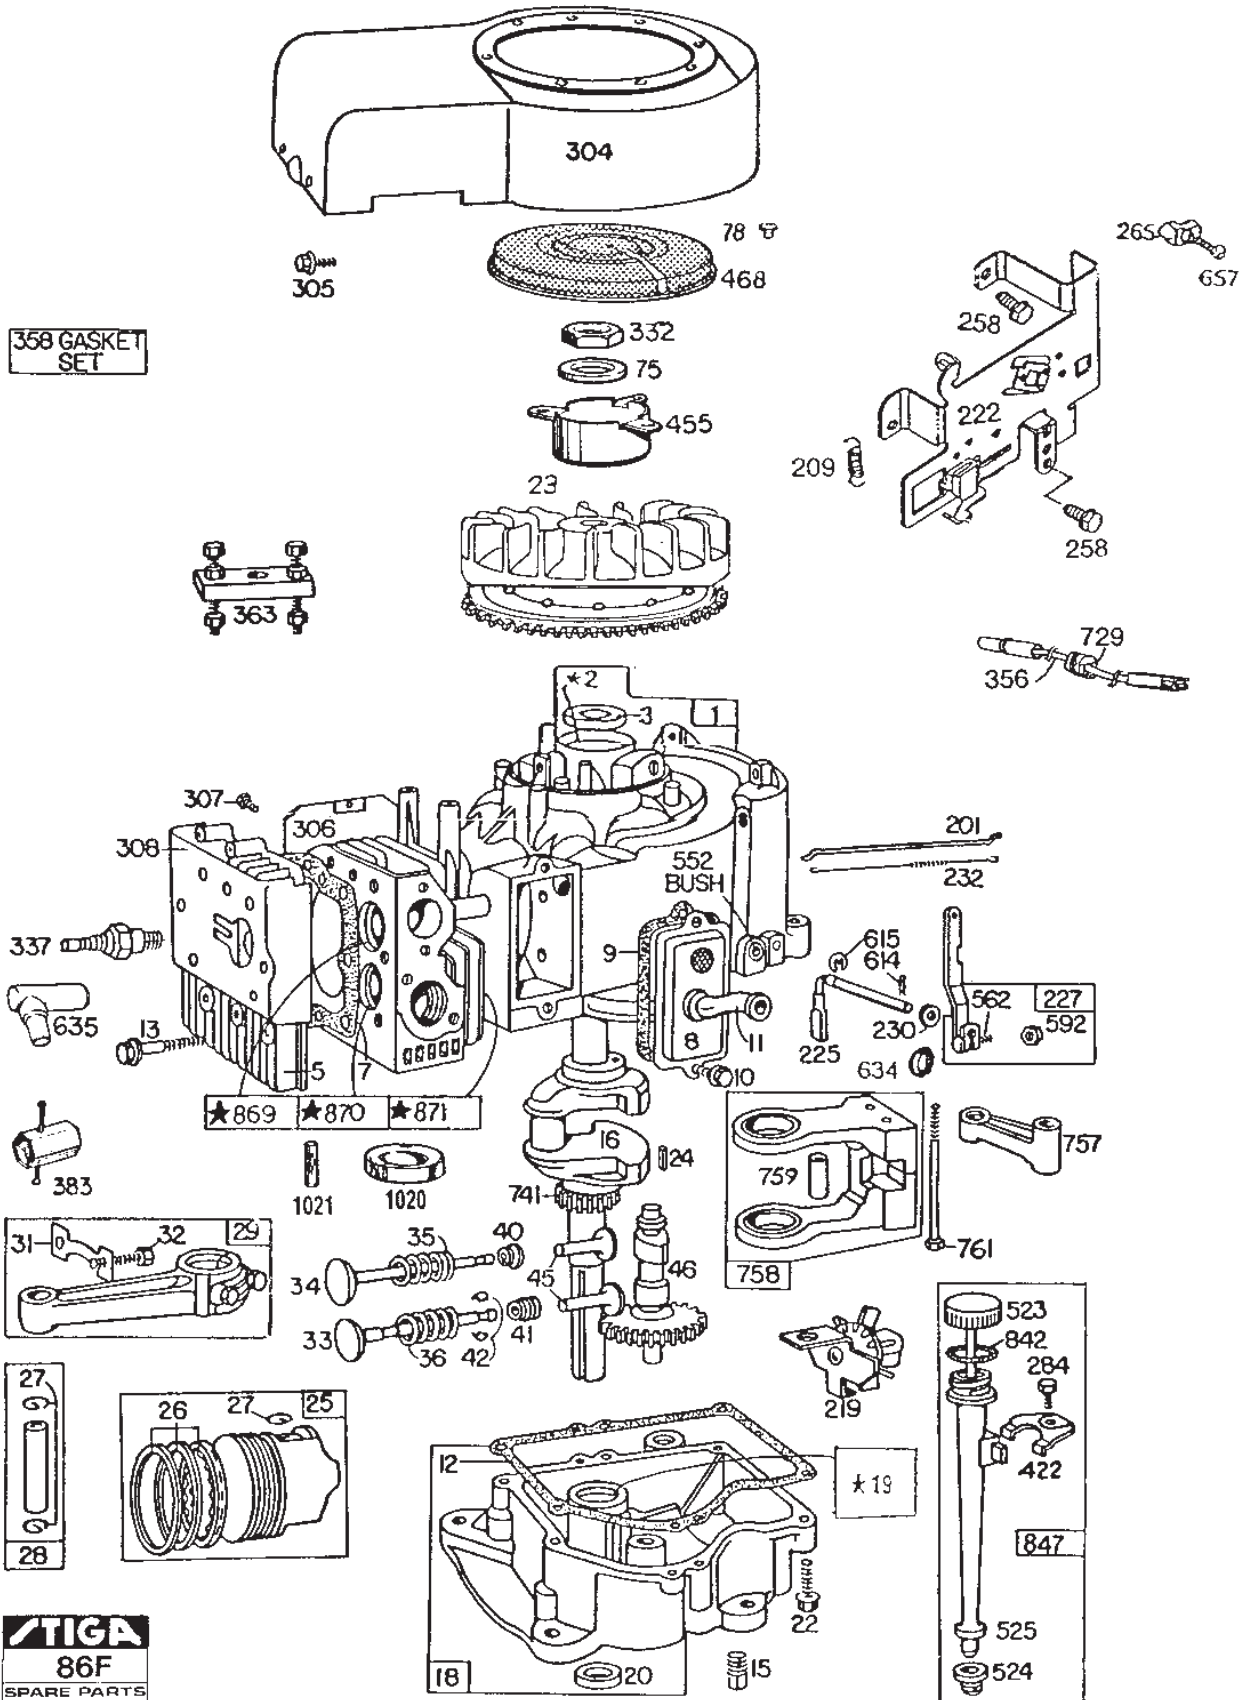

Utgåva Issue 44 - 2014		Cylinder Vevhus	Cylinder Crankcase		
Pos. Fig.	Antal Quantity	Art nr Part No	Benämning	Description	Anmärkning Notes
1	1	395705	Cylinder	Cylinder	
2	1	399265	Bussning	Bushing	
3	1	391086	Tätningring	Seal	
5	1	212914	Topplöck	Cylinder Head	
7	1	271866	Packning	Gasket	
8	1	391406	Vevhusventilation	Breather	
9	1	27803	Packning	Gasket	
10	2	94621	Skruv	Screw	
11	1	280100	Rör	Tube	
12	1	271702	Packning	Gasket	
13	9	93723	Skruv	Screw	
15	1	94239	Oil drain plug	Oil drain plug	
16	1	491647	Crankshaft	Crankshaft	
18	1	391784	Vevhus	Oil sump	
19	1	490666	Bussning	Bushing	
20	1	291675	Tätningring	Oil Seal | Oil seal	
22	6	93585	Skruv	Screw	
23	1	391988	Flywheel	Flywheel	
24	1	222698	Kil	Key	
25	1	394661	Kolv kpl	Piston Assy	
26	1	391780	Ring set	Ring set	
27	2	260924	Låsring	Lock	
28	1	299691	Kolvsprint	Piston Pin	
29	1	490348	Vevstake kpl	Connecting rod assy	
31	1	222299	Låsbleck	Lock	
32	2	92909	Skruv	Screw	
33	1	261185	Exhaust valve	Exhaust valve	
34	1	261462	Insugningsventil	Intake valve	
35	1	65906	Ventilfjäder-insug	Valve spring-intake	
36	1	26828	Ventilfjäder-utblås	Valve spring-exhaust	
40	1	221596	Hållare	Retainer	
41	1	292260	Rotator	Rotocoil	
42	2	93630	Hållare	Retainer	
45	2	262248	Ventillyftare	Valve tappet	
46	1	212897	Kamaxel	Camshaft	
75	1	224061	Bricka	Washer	
78	3	93805	Skruv	Screw	
201	1	262767	Governor link	Governor link	
209	1	262784	Fjäder	Spring	
219	1	490815	Oljekastardrev	Oil slinger gear	
222	1	493896	Governor plate	Governor plate	
225	1	231058	Regulatoraxel	Governor crank	
227	1	493935	Arm	Lever	
230	1	222450	Bricka	Washer	
232	1	262785	Fjäder	Spring	
258	2	94620	Skruv	Screw	
265	1	221535	Klämma	Clamp	
284	1	94419	Skruv	Screw	
304	1	494087	Blower housing	Blower housing