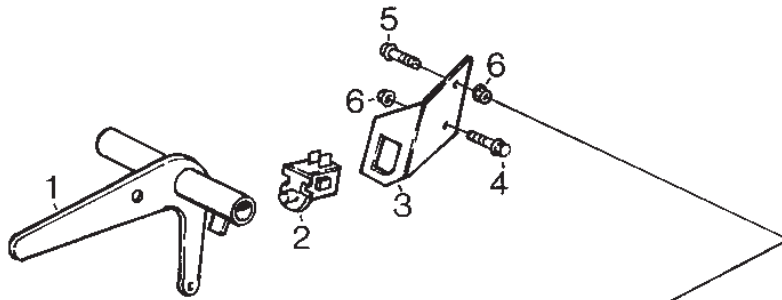

Utgåva Issue 44 - 2014		Kraftuttagsbroms (End. Vissa Modeller)		Pto-Brake (Certain Models Only)	
Pos. Fig.	Antal Quantity	Art nr Part No	Benämning	Description	Anmärkning Notes
1	1	1134-1396-02	Spak	Lever	
2	1	1134-3156-01	Brytare	Switch	
3	1	1134-3551-01	Brytarfäste	Attachment	
4	1	9959-0616-16	Skruv	Screw	16 mm
5	1	9959-0620-16	Skruv	Screw	20 mm
6	2	9739-0631-22	Mutter	Nut	
7	1	9747-0631-02	Mutter | Låsmutter	Nut	
12	1	1134-3443-01	Fjäder	Brake Spring	
13	1	9997-0860-16	Skruv	Screw	
14	1	9699-0056-02	Bricka	Washer	
15	1	1134-3512-01	Bromsarm	Brake Lever	
16	1	1134-3510-01	Distans	Spacer	
17	1	9739-0831-22	Mutter	Nut	
22	1	1134-3622-01	Kablage Villa Oversea	Harness	
23	1	9795-3531-02	Mutter	Nut