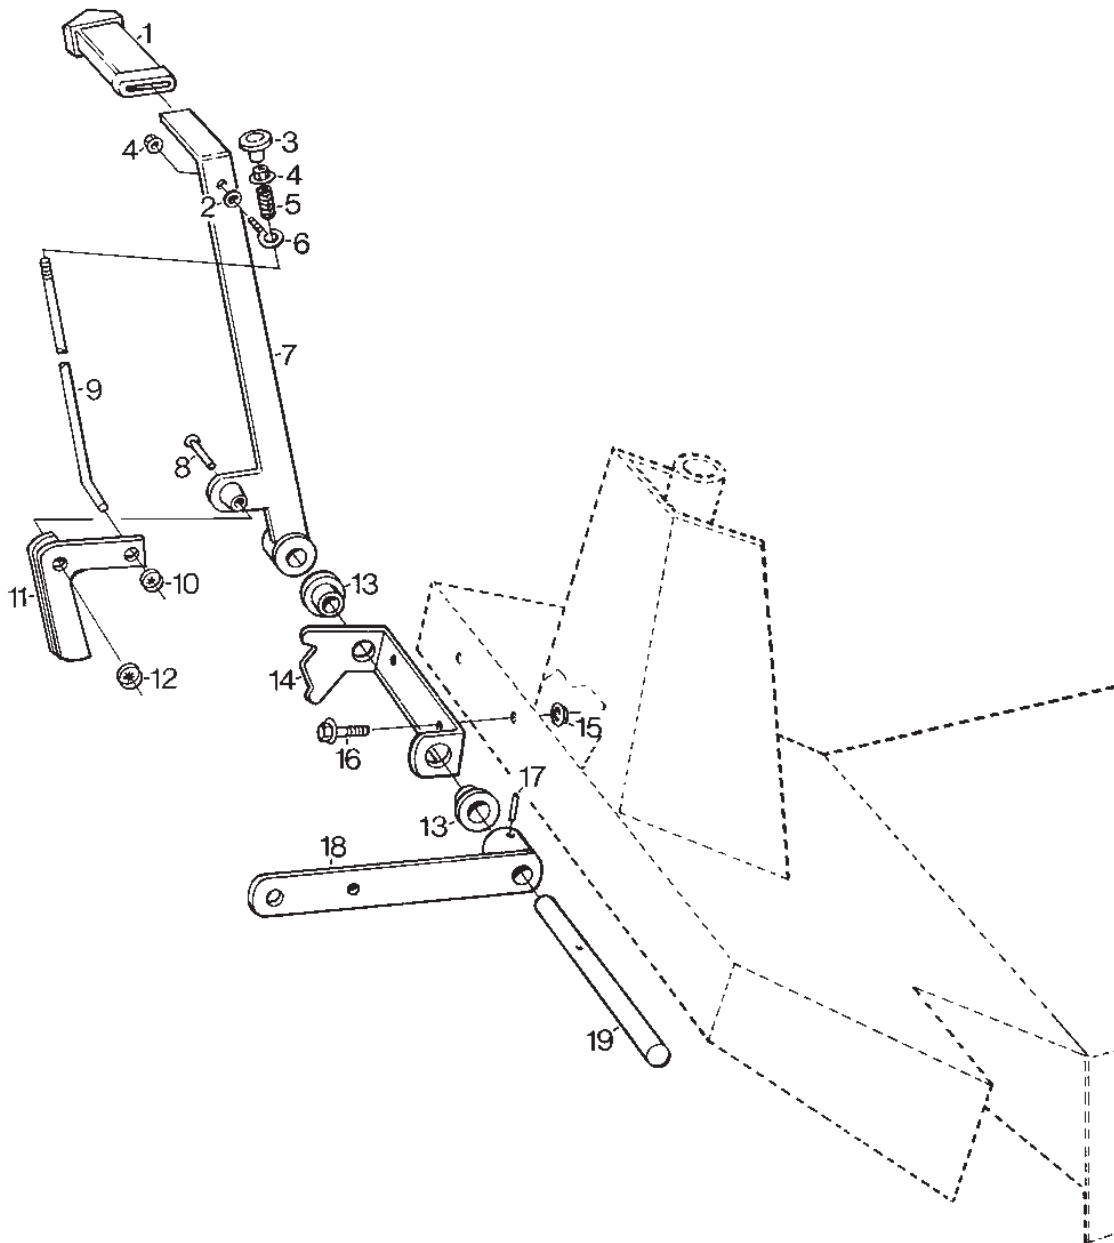

Utgåva Issue 44 - 2014		Redskapslyft Lifting Device			
Pos. Fig.	Antal Quantity	Art nr Part No	Benämning	Description	Anmärkning Notes
0	1	1134-1437-02	rödskapslyft Smst Villa	Accessory Ricing Device	
1	1	9403-0110-01	Höjdinst.Handtag Ej Kapad	Handle	
2	1	9699-0025-02	Bricka	Washer	
3	1	1134-0583-00	Knopp	Knob	
4	2	9739-0631-22	Mutter	Nut	
5	1	1111-0053-00	Fjäder	Spring	
6	1	1134-1889-01	Skruvögla	Eye Bolt	
7	1	1134-0859-03	Svärd	Bar	
8	1	9646-0099-22	Nit Kn 8X30	Rivet	
9	1	1134-0858-00	Tryckstång	Push Rod	
10	1	9675-0008-02	Starlockbricka	Starlock	
11	1	1134-2911-01	Låshake	Locking Pawl	
12	1	9675-0012-02	Starlock	Locking washer	
13	2	1134-2684-01	Lager	Bearing	
14	1	1134-0536-00	Lyftsegment	Locking Plate	
15	2	9739-1031-22	Mutter	Nut	
16	2	9959-1020-16	Skruv	Screw	
17	2	9595-0258-00	Spännstift	Locating Pin	
18	1	1134-1604-01	Lyftarm Kpl	Trippet	
19	1	1134-1884-01	Lyftaxel	Lifting Shaft	
999	1	1134-1437-02	rödskapslyft Smst Villa	Accessory Ricing Device