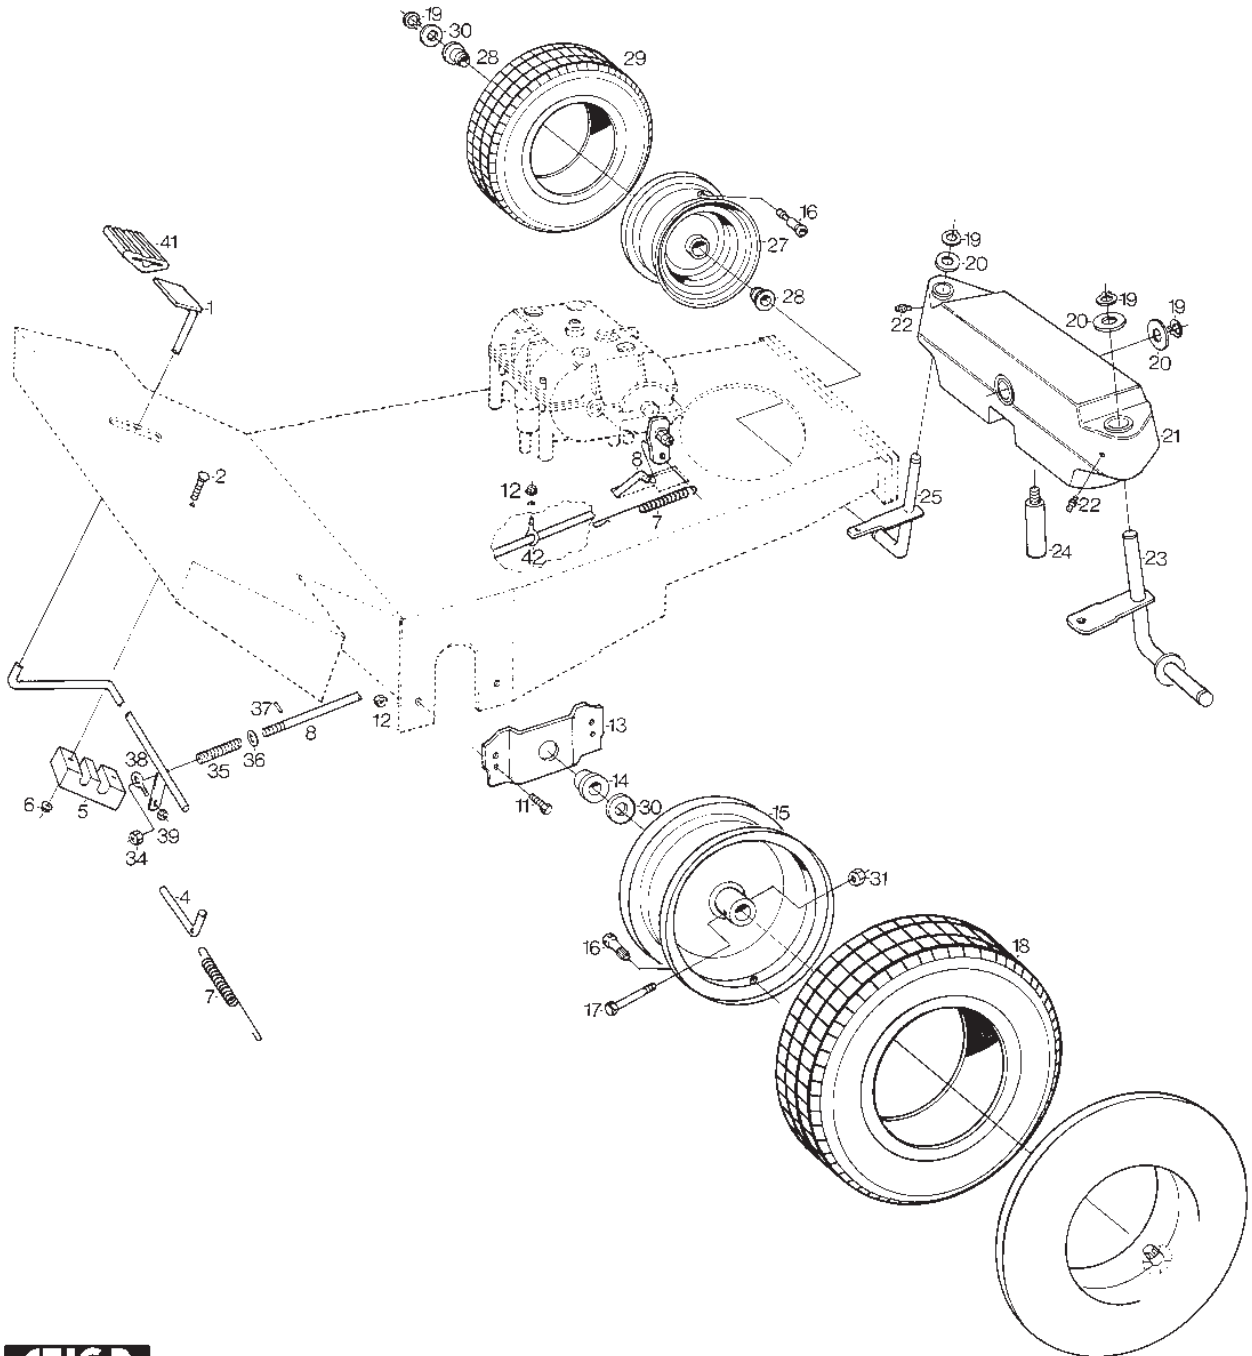

Utgåva Issue 44 - 2014		Hjulupphängning Bromssystem		Wheel Suspension Brake System	
Pos. Fig.	Antal Quantity	Art nr Part No	Benämning	Description	Anmärkning Notes
1	1	1134-1979-01	Pedal Kpl	Brake Pedal	
2	2	9898-0635-12	Skruv	Screw	
4	1	1134-1937-01	Reglagespak	Control Lever	
5	1	1134-1927-01	Lager 5-01	Bearing	
6	2	9739-0631-22	Mutter	Nut	
7	2	4231-0013-00	Fjäder	Spring	
8	1	1134-1980-01	Bromsstång	Brake Rod	
11	4	9959-0820-16	Skruv	Screw	
12	5	9739-0831-22	Mutter	Nut	
13	2	1134-1876-01	Bakaxelfäste	Rear Axle Mounting	
14	2	1134-1875-01	Bussning	Bushing	
15	2	1134-3176-01	Fälg	Rim	
16	4	9545-0500-00	Ventil	Valve Assy.	
17	2	1134-1348-01	Skruv	Screw	
18	2	9545-0116-00	Däck	Tyre	16 x 7.50-8
19	5	9650-0020-04	Spärring	Circlip	
20	3	9699-0088-02	Bricka	Washer	
21	1	1134-1634-01	Bakaxel	Rear axle	
22	2	9501-0500-00	Smörjkopp Kort Rak	Grease Dispenser	
23	1	1134-1428-01	Spindel-vä	Spindle Lh	
24	1	1134-1583-01	Axel	Shaft For Steering Pulley	
25	1	1134-1428-02	Spindel-hö	Spindle Rh	
27	2	1134-2669-01	Fälg kpl	Rim assy	
28	1	1134-9026-01	Bussning	Bearing	Sats 4 st/kit of 4
29	2	9545-0117-00	Däck	Tyre	13 x 5.00-6
30	4	1134-0341-01	Bricka	Washer	
31	2	9743-3721-32	Mutter	Nut	
34	1	9747-0831-02	Mutter | Låsmutter	Nut	
35	1	1134-1023-00	Fjäder	Brake Spring	
36	1	9699-0090-02	Bricka	Washer	
37	1	9595-0160-00	Spiralspnst Prym N3X16	Locating Pin	
38	1	1134-1889-01	Skruvögla	Eye Bolt	
39	1	9747-0631-02	Mutter | Låsmutter	Nut	
41	1	1134-0269-00	Pedalgummi	Pedal Rubber	
42	1	1134-2138-01	Skruvögla	Eye Bolt