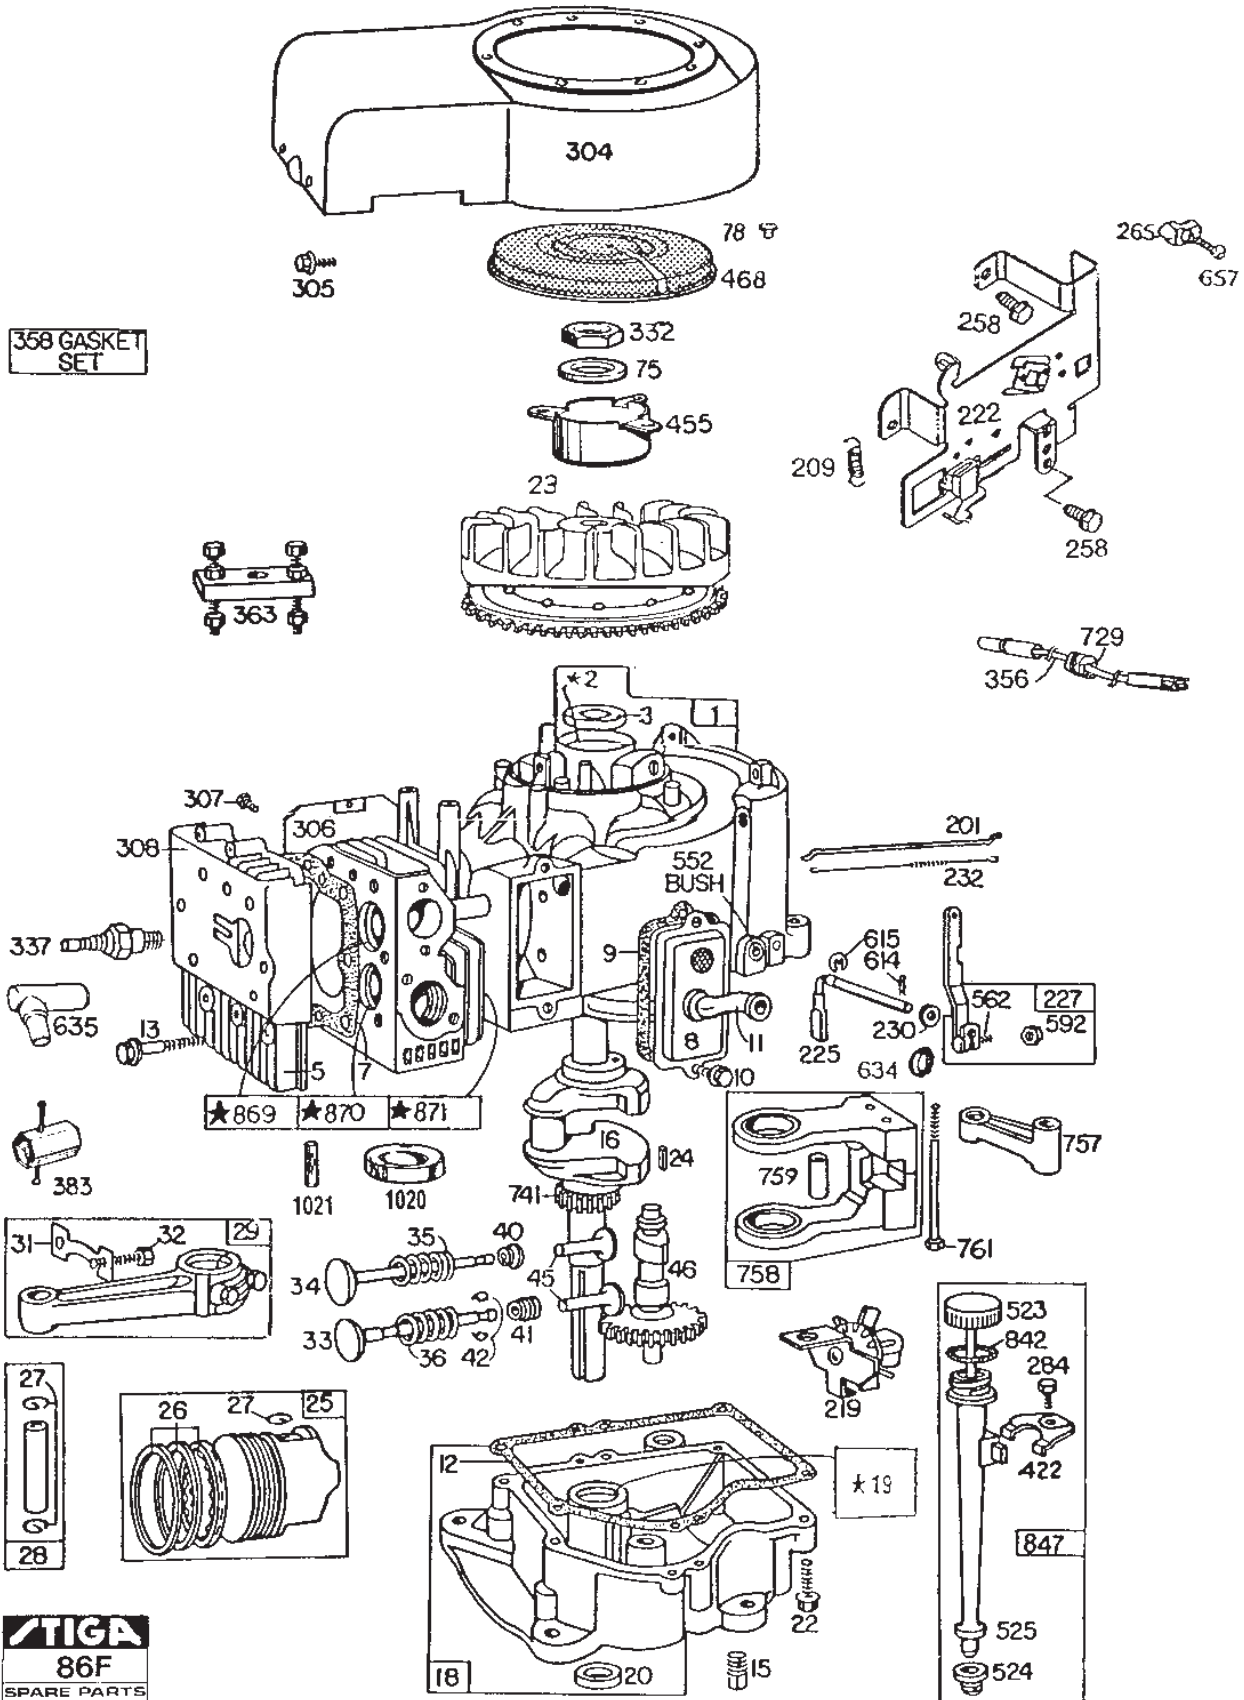

Utgåva Issue 44 - 2014		Cylinder Vevhus	Cylinder Crankcase		
Pos. Fig.	Antal Quantity	Art nr Part No	Benämning	Description	Anmärkning Notes
305	4	94608	Skruv	Screw	
306	1	224542	Shield	Shield	
307	1	93949	Skruv	Screw	
308	1	222725	Cover	Cover	
332	1	92284	Mutter	Nut	
337	1	1111-9028-02	Tändstift (J19Lm)	Spark Plug (J19Lm)	Champion J19LM
337	1	9400-0225-00	Tändstift (J19Lm)	Spark Plug (J19Lm)	Champion J19LM
356	1	494328	Ground wire	Ground wire	
358	1	393411	Packningssats	Gasket set	
363	1	19203	Avdragare	Puller	Tillbehör/Accessory
383	1	1111-9029-01	Tändstiftsnyckel (19 Mm-21 Mm)	Spark Plug Wrench (19 Mm-21 Mm)	Tillbehör/Accessory
422	1	223394	Clamp	Clamp	
455	1	222561	Kopp	Cup	
468	1	222562	Nät	Screen	
523	1	391841	Oil dipstick	Oil dipstick	
524	1	68838	Tätning	Seal	
525	1	280134	Rör	Tube	
552	1	231597	Bussning	Bushing	
562	1	92613	Skruv	Screw	
592	1	231082	Mutter	Nut	
614	1	93306	Låsnål	Cotter Pin | Cotter pin	
615	1	93307	Låsring	Retainer	
634	1	491323	Oil seal	Oil seal	
635	1	66538	Tändstiftsskydd	Spark plug elbow	
657	1	93496	Skruv	Screw	
729	1	281159	Clip	Clip	
741	1	262135	Drev	Gear	
757	1	212359	Länk	Link	
758	1	391373	Balanseringsvikt	Counterweight	
759	1	298909	Kolvsprint	Piston Pin	
761	2	93875	Skruv	Screw	
842	1	270920	Tätning	Seal	
847	1	392067	Oljesticka kpl	Oil filler group	
869	1	261463	Ventilsäte	Valve seat	
870	1	213316	Valve seat	Valve seat	
871	1	231218	Ventilstyrning-insug	Valve guide-intake	Se rep.handbok
871	1	261961	Ventilstyrning-utblås	Valve guide-exhaust	Se rep.handbok
999	1	391086	Tätningssring	Seal	
1020	1	261242	Excenter	Ecentric	
1020	1	94160	Stift	Pin	
1021	1	94160	Stift	Pin