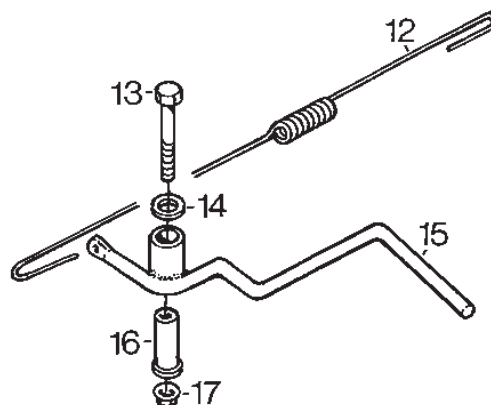

Utgåva Issue 44 - 2014		Kraftuttagsbroms (End. Vissa Modeller)		Pto-Brake (Certain Models Only)	
Pos. Fig.	Antal Quantity	Art nr Part No	Benämning	Description	Anmärkning Notes
1	1	1134-1396-02	Spak	Lever	
2	1	1134-3156-01	Brytare	Switch	
3	1	1134-3551-01	Brytarfäste	Attachment	
4	1	9959-0616-16	Skruv	Screw	16 mm
5	1	9959-0620-16	Skruv	Screw	20 mm
6	2	9739-0631-22	Mutter	Nut	
7	1	9747-0631-02	Mutter | Låsmutter	Nut	
12	1	1134-3443-01	Fjäder	Brake Spring	
13	1	9997-0860-16	Skruv	Screw	
14	1	9699-0056-02	Bricka	Washer	
15	1	1134-3512-01	Bromsarm	Brake Lever	
16	1	1134-3510-01	Distans	Spacer	
17	1	9739-0831-22	Mutter	Nut	
22	1	1134-3622-01	Kablage Villa Oversea	Harness	
23	1	9795-3531-02	Mutter	Nut